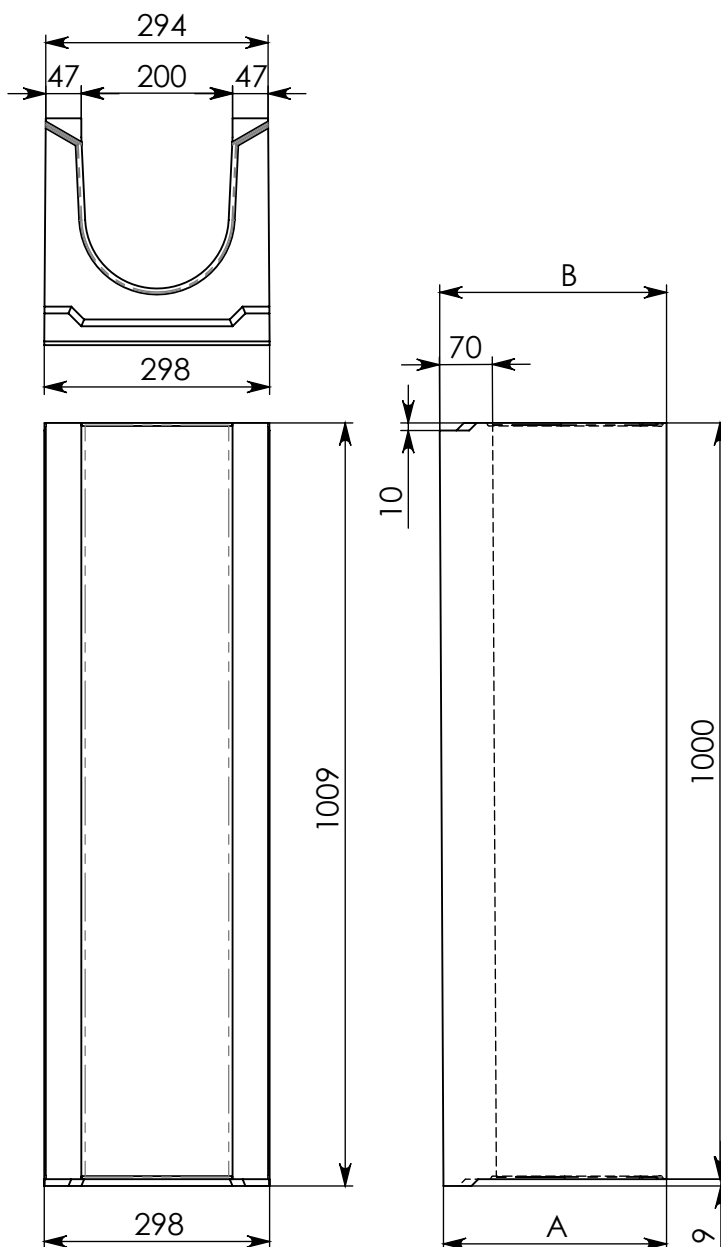

Арт. 40620001-40620020
 ВГУ Универсальный лоток DN200, №1-№10 с уклоном 0,5% кл.С

Артикул	A	B
Арт. 40620001	295	300
Арт. 40620002	300	305
Арт. 40620003	305	310
Арт. 40620004	310	315
Арт. 40620005	315	320
Арт. 40620006	320	325
Арт. 40620007	325	330
Арт. 40620008	330	335
Арт. 40620009	335	340
Арт. 40620010	340	345

Артикул	A	B
Арт. 40620011	345	350
Арт. 40620012	350	355
Арт. 40620013	355	360
Арт. 40620014	360	365
Арт. 40620015	365	370
Арт. 40620016	370	375
Арт. 40620017	375	380
Арт. 40620018	380	385
Арт. 40620019	385	390
Арт. 40620020	390	395