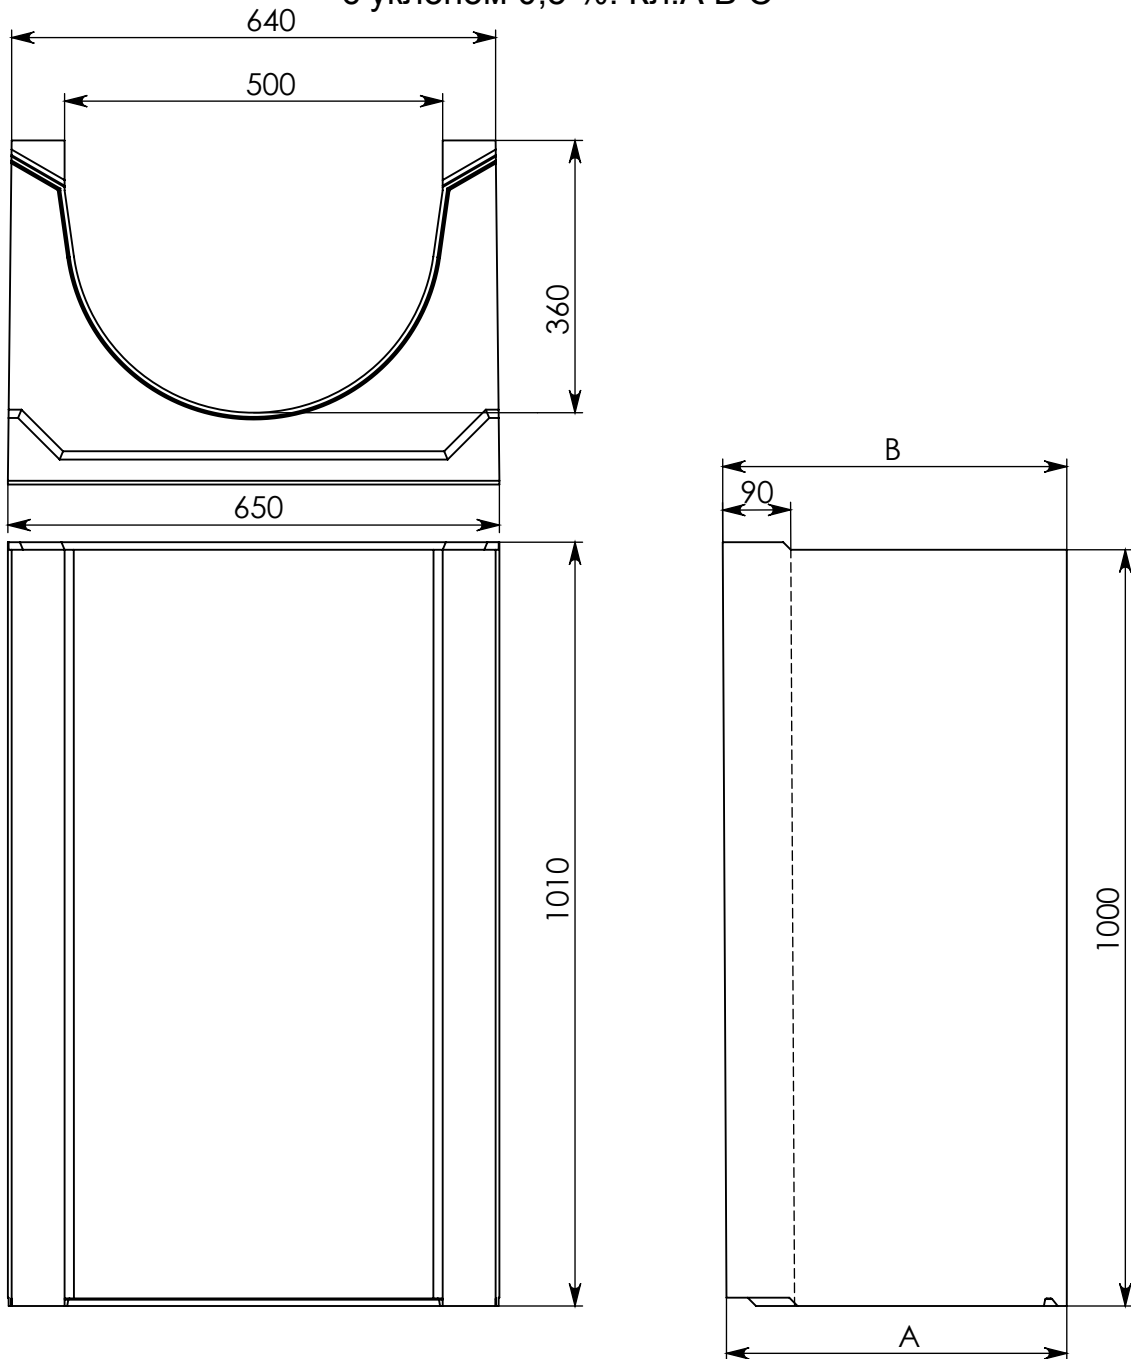

Арт. 40750001-40750040
 ВГУ-ХЛ Универсальный лоток DN 500, №.1-40,
 с уклоном 0,5 %. Кл.А В С

Артикул	A	B
40750001	450	455
40750002	455	460
40750003	460	465
40750004	465	470
40750005	470	475
40750006	475	480
40750007	480	485
40750008	485	490
40750009	490	495
40750010	495	500
40750011	500	505
40750012	505	510
40750013	510	515
40750014	515	520
40750015	520	525
40750016	525	530
40750017	530	535
40750018	535	540
40750019	540	545
40750020	545	550

Артикул	A	B
40750021	550	555
40750022	555	560
40750023	560	565
40750024	565	570
40750025	570	575
40750026	575	580
40750027	580	585
40750028	585	590
40750029	590	595
40750030	595	600
40750031	600	605
40750032	605	610
40750033	610	615
40750034	615	620
40750035	620	625
40750036	625	630
40750037	630	635
40750038	635	640
40750039	640	645
40750040	645	650