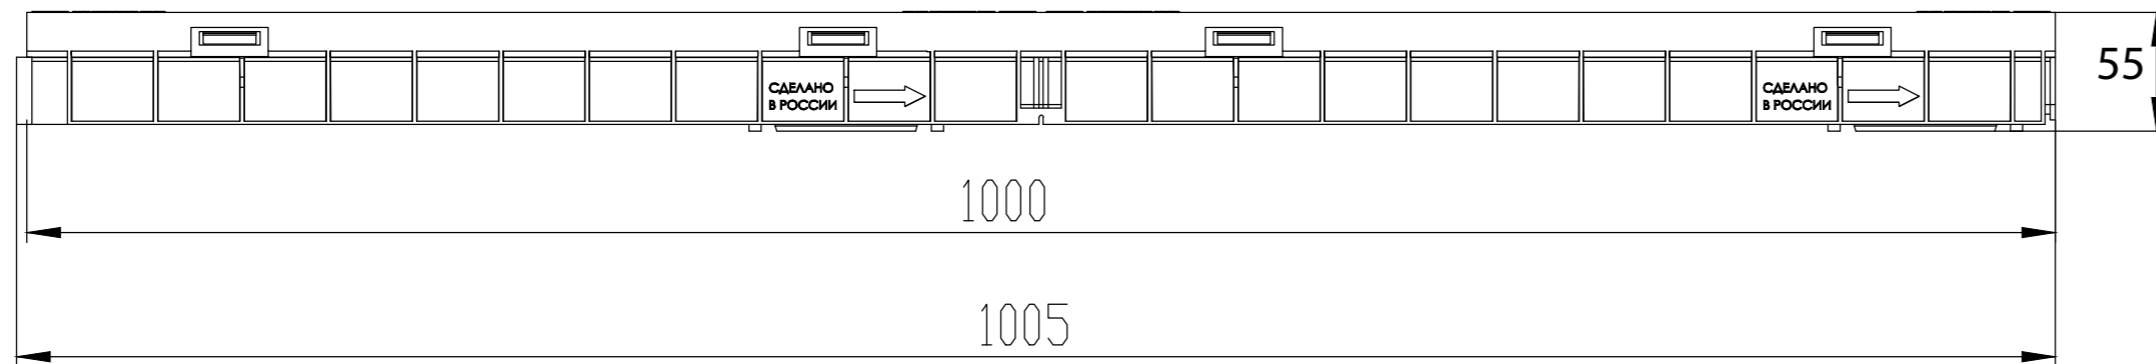

Изм	Лист	№ докум.	Подп.	Дата
		Худякова		2018
Разраб.				
Пров.				
Т.контр.				
Н.контр.				
УТВ.				

Арт. 08097			
Комплект <i>Gidrolica Light</i> : лоток водоотводный ЛВ-10.11,5,5,5		Лит.	Масса
пластиковый с решеткой РВ-10.11,5,5,5		50	кг
пластиковой ячеистой, кл. А15		Лист 1	Листов 1
Gidrolica			