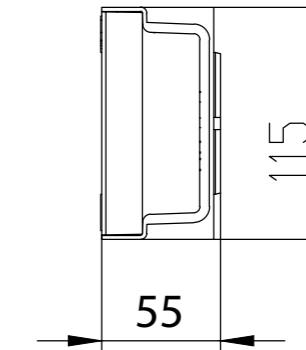

Изм	Лист	№ докум.	Подп.	Дата
		Худякова		2018
Разраб.				
Пров.				
Т.контр.				
Н.контр.				
УТВ.				

Арт. 08097			
Комплект <i>Gidrolica Light</i> : лоток водоотводный ЛВ-10.11,5,5,5		Лит.	Масса
пластиковый с решеткой РВ-10.11,5,5,5		50	кг
пластиковой ячеистой, кл. А15		Лист 1	Листов 1
Gidrolica			