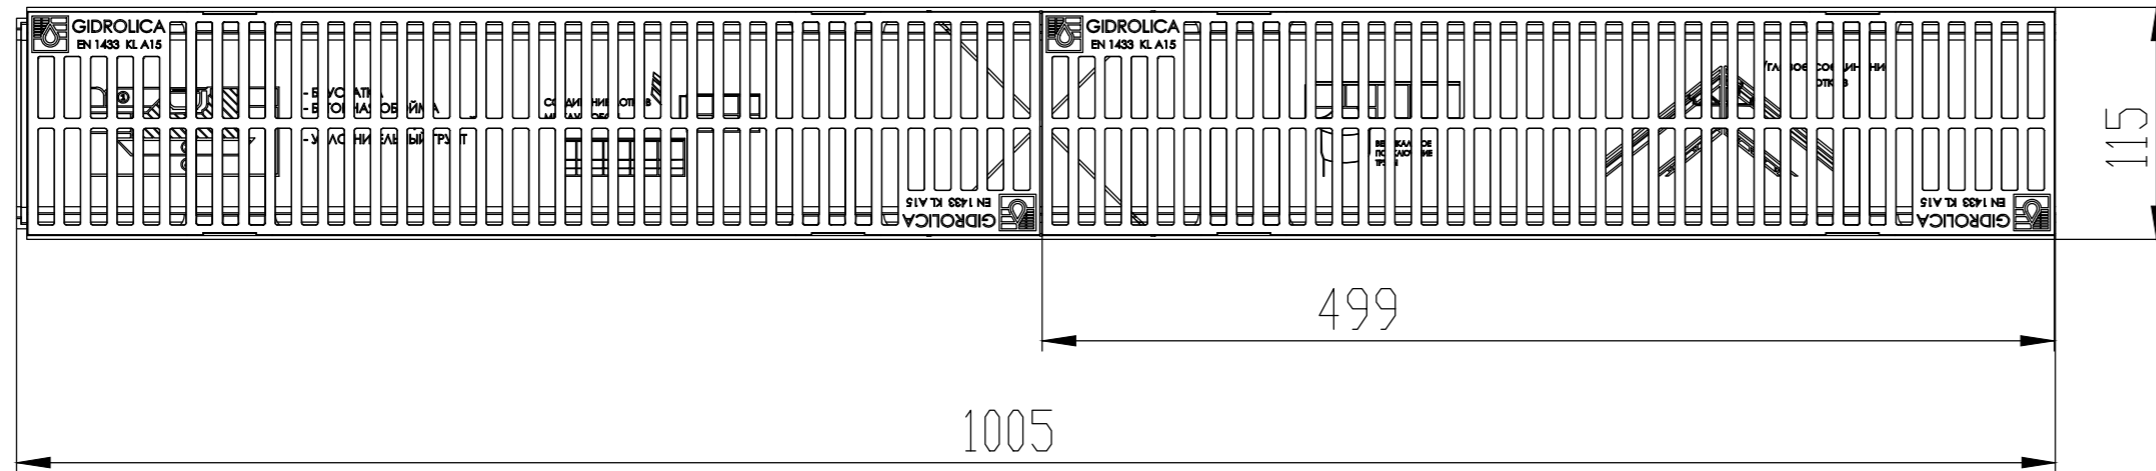

Арт. 08097

Перв. примен.

Справ. №

Подпись и дата

Инв. № дубл

Инв. № зам. инв.

Подпись и дата

Инв. № подл.

Изм	Лист	№ докум.	Подп.	Дата
		Худякова		2018
Разраб.				
Пров.				
Т.контр.				
Н.контр.				
УТВ.				

Арт. 08097			
Комплект <i>Gidrolica Light</i> : лоток водоотводный ЛВ-10.11,5,5,5		Лит.	Масса
пластиковый с решеткой РВ-10.11,5,5,5		50	кг
пластиковой ячеистой, кл. А15		Лист 1	Листов 1
Gidrolica			